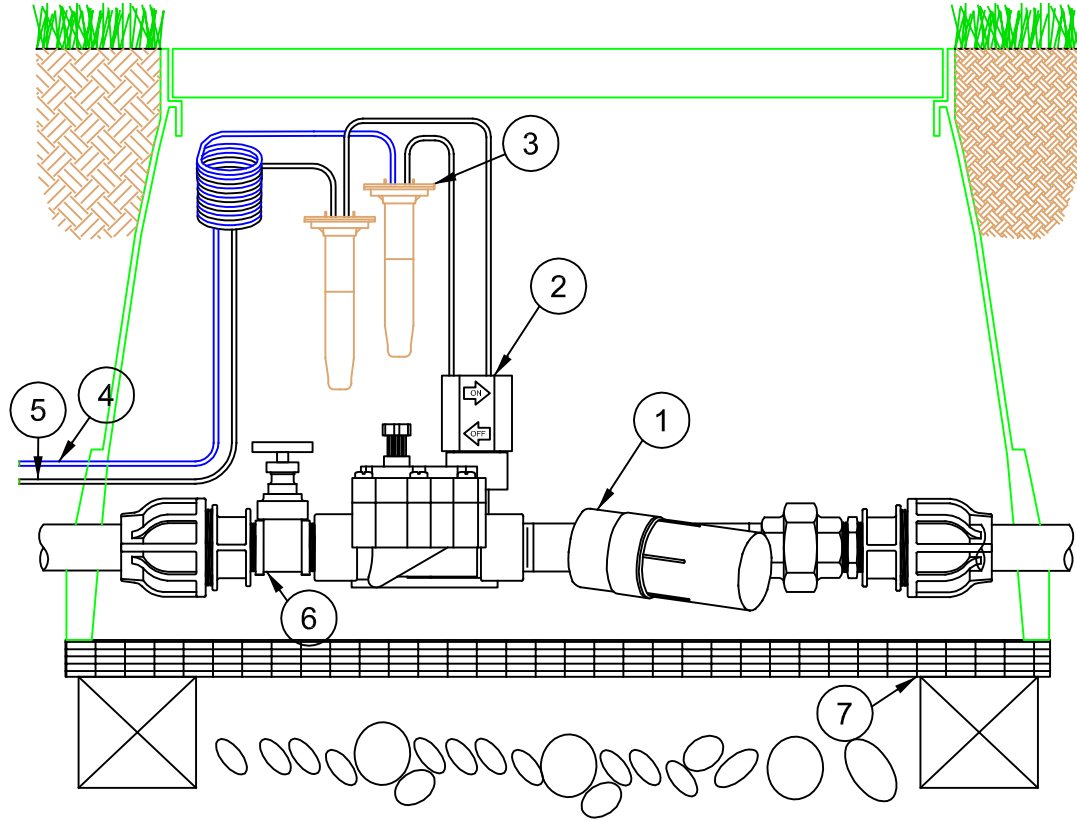

- 1 Rain Bird PRF-100-RBY Basınç düzenleyici filtre
- 2 24V AC Selenoid
- 3 İletken Kablo
- 4 Rain Bird Sızdırmaz bağlantı DBR/Y-6
- 5 Genel kablo
- 6 Manuel vana
- 7 Izgara

Baslangıç kiti XCZ-100-PRF

- ① Rain Bird PRF-075-RBY Basınç düzenleyici filtre
- ② 24V AC Selenoid
- ③ Rain Bird Sızdırmaz bağlantı DBR/Y-6
- ④ Genel kablo
- ⑤ İletken Kablo
- ⑥ Manuel vana
- ⑦ Izgara

Baslangıç kiti XCZ-075-PRF